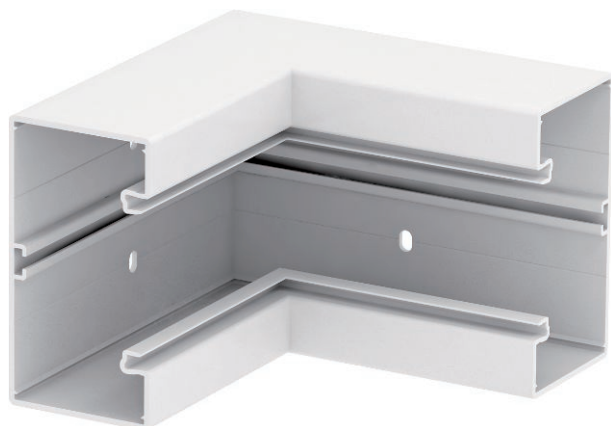

Teknisk datablad

Indvendigt hjørne

Art.-Nr. 6274540

Indvendigt hjørne til ændring af GK installationskanalernes retning.

PVC PVC

Stamdata

Varenr.	6274540
Type	GK-I70130RW
Betegnelse 1	Indvendigt hjørne
Dimension	70x130mm
Farve	renhvid
RAL-nummer	9010
Materiale	Polyvinylchlorid
Materiale forkortelse	PVC
Mindste salgsenhed	1,00 Stykke
Vægt	110,00 kg/100 styk

Tekniske data

	Bredde	130,00 mm
	Højde	70,00 mm
	Antal overdele	1,00
	Udførelse	Underdel
	Form	Symmetrisk
	til kanalbredde	130,00 mm
	til kanalhøjde	70,00 mm
	Halogenfri	<input type="checkbox"/>
	Kabelbøjle	<input type="checkbox"/>
	Kanalkobling	<input type="checkbox"/>
	Monteringstype for overdele	Indvendig
	Monteringshul i bunden	<input checked="" type="checkbox"/>
	Overdelens bredde	76,5 mm
	Overdelbredde 2	0,00 mm
	Overdelbredde 3	0,00 mm
	Beskyttelsesfolie	<input checked="" type="checkbox"/>
	Vinkelområde	90,00 - 90,00 °